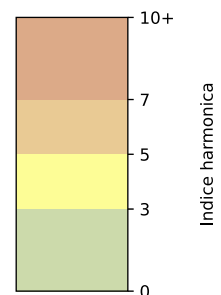

22h-00h	00h-02h	02h-04h	04h-06h	Total nuit (22h-06h)
Nuit du lundi 29/07/2024 au mardi 30/07/2024	7,2 65,3 dB(A)	6,4 59,0 dB(A)	5,4 53,8 dB(A)	5,7 54,9 dB(A)	6,2 60,7 dB(A)
Nuit du mardi 30/07/2024 au mercredi 31/07/2024	7,0 64,4 dB(A)	6,8 62,7 dB(A)	5,6 55,5 dB(A)	6,1 59,2 dB(A)	6,4 61,6 dB(A)
Nuit du mercredi 31/07/2024 au jeudi 01/08/2024	8,0 70,1 dB(A)	6,6 61,1 dB(A)	5,2 53,4 dB(A)	5,8 55,7 dB(A)	6,4 64,8 dB(A)
Nuit du jeudi 01/08/2024 au vendredi 02/08/2024	8,1 70,1 dB(A)	6,7 62,7 dB(A)	5,7 56,0 dB(A)	5,8 56,0 dB(A)	6,6 65,1 dB(A)
Nuit du vendredi 02/08/2024 au samedi 03/08/2024	8,0 68,9 dB(A)	7,2 64,7 dB(A)	6,6 59,8 dB(A)	5,6 55,2 dB(A)	6,8 64,8 dB(A)
Nuit du samedi 03/08/2024 au dimanche 04/08/2024	7,7 67,3 dB(A)	6,8 62,7 dB(A)	5,8 56,2 dB(A)	6,1 59,1 dB(A)	6,6 63,2 dB(A)
Nuit du dimanche 04/08/2024 au lundi 05/08/2024	6,6 61,7 dB(A)	5,9 57,4 dB(A)	5,4 54,1 dB(A)	6,0 56,3 dB(A)	6,0 58,3 dB(A)

Légende