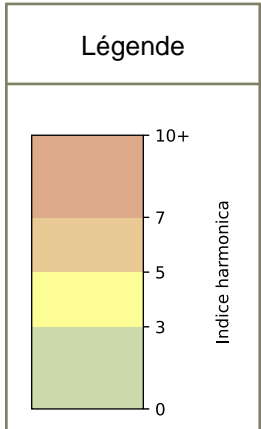

SYNTHÈSE DES SITES SUR LA SEMAINE
Par Indice Harmonica nocturne [22h-06h] décroissant

	Nuit du lundi 29/07/2024 au mardi 30/07/2024	Nuit du mardi 30/07/2024 au mercredi 31/07/2024	Nuit du mercredi 31/07/2024 au jeudi 01/08/2024	Nuit du jeudi 01/08/2024 au vendredi 02/08/2024	Nuit du vendredi 02/08/2024 au samedi 03/08/2024	Nuit du samedi 03/08/2024 au dimanche 04/08/2024	Nuit du dimanche 04/08/2024 au lundi 05/08/2024
1	ENESCO (6,6)	ENESCO (6,9)	ENESCO (6,9)	ENESCO (7,2)	ENESCO (7,2)	ENESCO (6,8)	ENESCO (6,5)
2	TRUDAINE (6,2)	TRUDAINE (6,4)	TRUDAINE (6,4)	TRUDAINE (6,6)	TRUDAINE (6,8)	TRUDAINE (6,6)	TRUDAINE (6,0)

	22h-00h	00h-02h	02h-04h	04h-06h	Total nuit (22h-06h)
Nuit du lundi 29/07/2024 au mardi 30/07/2024	7,2 65,3 dB(A)	6,4 59,0 dB(A)	5,4 53,8 dB(A)	5,7 54,9 dB(A)	6,2 60,7 dB(A)
Nuit du mardi 30/07/2024 au mercredi 31/07/2024	7,0 64,4 dB(A)	6,8 62,7 dB(A)	5,6 55,5 dB(A)	6,1 59,2 dB(A)	6,4 61,6 dB(A)
Nuit du mercredi 31/07/2024 au jeudi 01/08/2024	8,0 70,1 dB(A)	6,6 61,1 dB(A)	5,2 53,4 dB(A)	5,8 55,7 dB(A)	6,4 64,8 dB(A)
Nuit du jeudi 01/08/2024 au vendredi 02/08/2024	8,1 70,1 dB(A)	6,7 62,7 dB(A)	5,7 56,0 dB(A)	5,8 56,0 dB(A)	6,6 65,1 dB(A)
Nuit du vendredi 02/08/2024 au samedi 03/08/2024	8,0 68,9 dB(A)	7,2 64,7 dB(A)	6,6 59,8 dB(A)	5,6 55,2 dB(A)	6,8 64,8 dB(A)
Nuit du samedi 03/08/2024 au dimanche 04/08/2024	7,7 67,3 dB(A)	6,8 62,7 dB(A)	5,8 56,2 dB(A)	6,1 59,1 dB(A)	6,6 63,2 dB(A)
Nuit du dimanche 04/08/2024 au lundi 05/08/2024	6,6 61,7 dB(A)	5,9 57,4 dB(A)	5,4 54,1 dB(A)	6,0 56,3 dB(A)	6,0 58,3 dB(A)