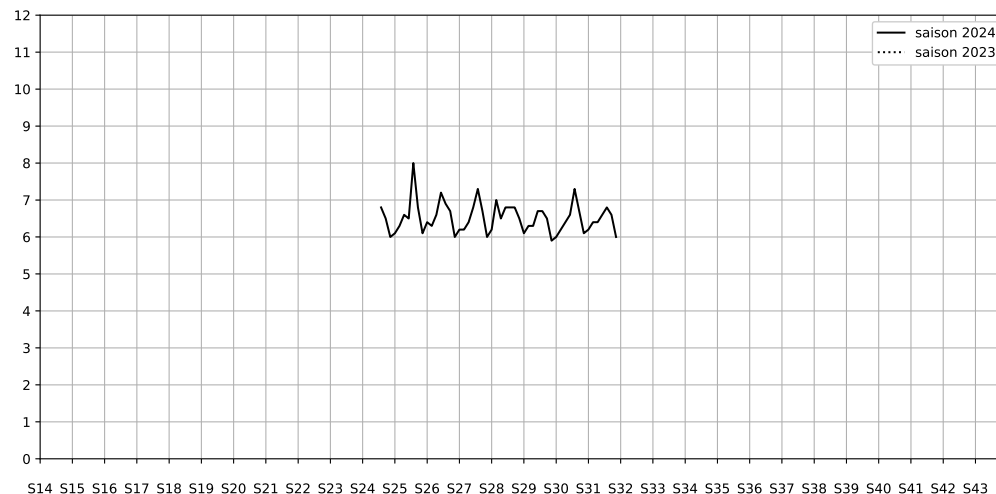

Légende

Indice Harmonica

Niveau sonore LAeq en dB(A)

26 avenue Trudaine - 75009 Paris

Indice Harmonica Nuit [22h-06h]
Comparaison avec saison précédente à jour équivalent

	22h-00h	00h-02h	02h-04h	04h-06h	Total nuit (22h-06h)
Nuit du lundi 29/07/2024 au mardi 30/07/2024	6,8	6,6	6,4	6,6	6,6
	62,3 dB(A)	61,0 dB(A)	58,7 dB(A)	58,5 dB(A)	60,4 dB(A)
Nuit du mardi 30/07/2024 au mercredi 31/07/2024	7,2	6,8	6,4	7,1	6,9
	64,4 dB(A)	62,2 dB(A)	59,3 dB(A)	63,1 dB(A)	62,6 dB(A)
Nuit du mercredi 31/07/2024 au jeudi 01/08/2024	7,9	7,0	6,4	6,4	6,9
	67,9 dB(A)	63,4 dB(A)	59,6 dB(A)	58,4 dB(A)	64,0 dB(A)
Nuit du jeudi 01/08/2024 au vendredi 02/08/2024	7,7	8,0	6,3	6,6	7,2
	67,6 dB(A)	70,1 dB(A)	58,5 dB(A)	59,8 dB(A)	66,4 dB(A)
Nuit du vendredi 02/08/2024 au samedi 03/08/2024	7,5	8,0	6,5	6,6	7,2
	66,0 dB(A)	68,1 dB(A)	59,8 dB(A)	59,3 dB(A)	64,9 dB(A)
Nuit du samedi 03/08/2024 au dimanche 04/08/2024	7,2	7,0	6,8	6,4	6,8
	64,6 dB(A)	63,0 dB(A)	61,0 dB(A)	58,1 dB(A)	62,3 dB(A)
Nuit du dimanche 04/08/2024 au lundi 05/08/2024	6,8	6,8	5,9	6,4	6,5
	61,1 dB(A)	60,3 dB(A)	56,2 dB(A)	57,8 dB(A)	59,3 dB(A)

Légende

Indice Harmonica

Niveau sonore LAeq en dB(A)

Place Georges Enesco - 75009 Paris

Indice Harmonica Nuit [22h-06h]
Comparaison avec saison précédente à jour équivalent